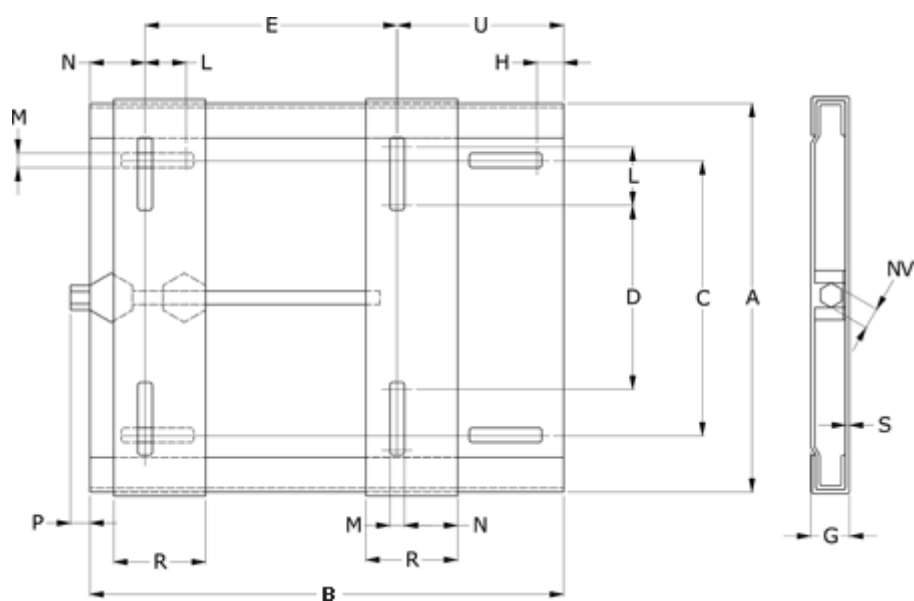

Varenummer: 42051106380
Beskrivelse: Motorslæde SL00210
for motorstr. 63/80

Mål

A = 195	M = 10.5
B = 210	N = 20
C = 98	NV = 19
D = 43	P = 38
E = 100	R = 70
G = 34	S = 3
H = 25	U = 90
L = 50	